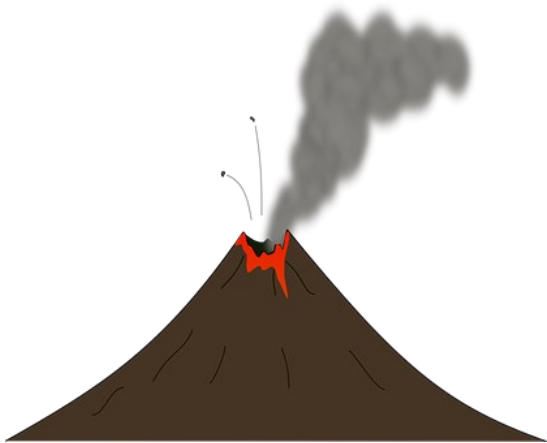

violin

vulkan